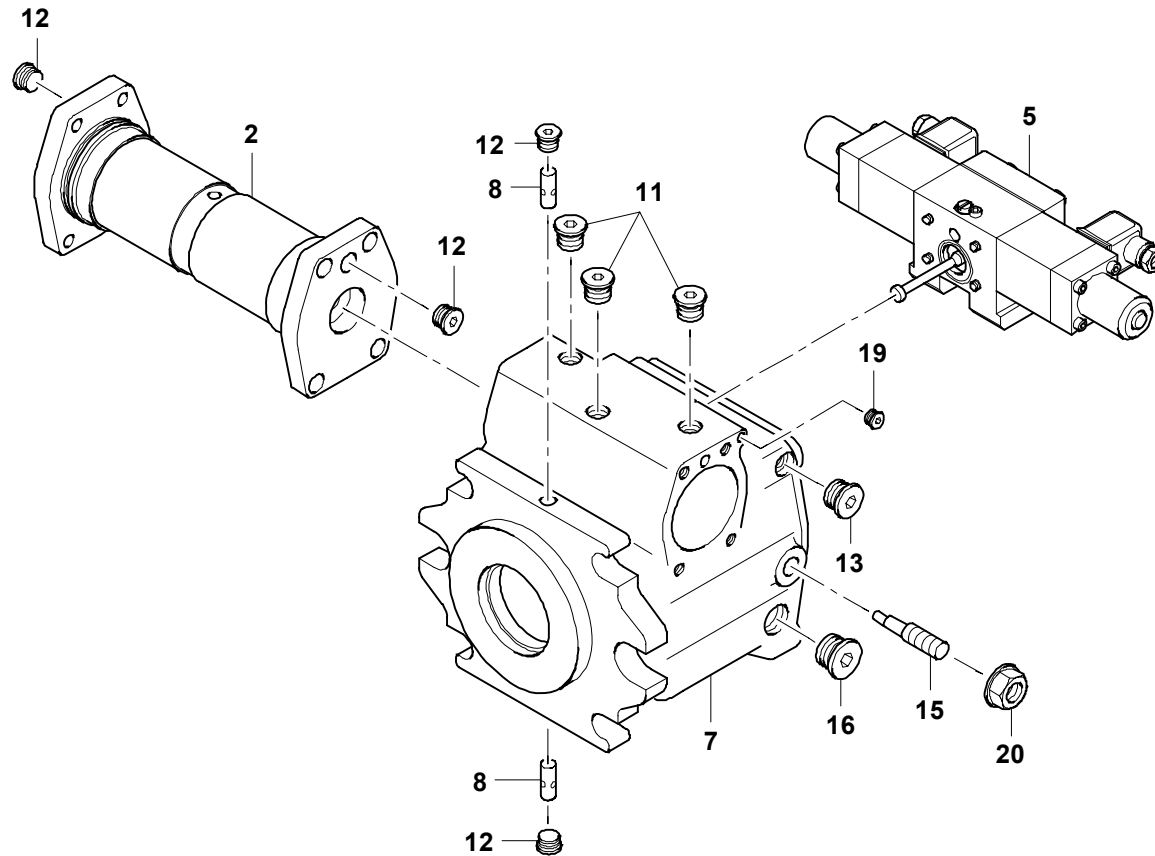

**GROVE**VERSTELLPUMPE  
ADJUSTING PUMPBILDТАFЕL  
PICTORIAL DISPLAY

07.12

**4155237-ETL #**

1/2

**GMK 6400  
BE 506  
G 781**

**GROVE**

VERSTELLPUMPE  
ADJUSTING PUMP

BILDТАFЕL  
PICTORIAL DISPLAY

07.12

**4155237-ETL #**

2/2

**GMK 6400**  
**BE 506**  
**G 781**